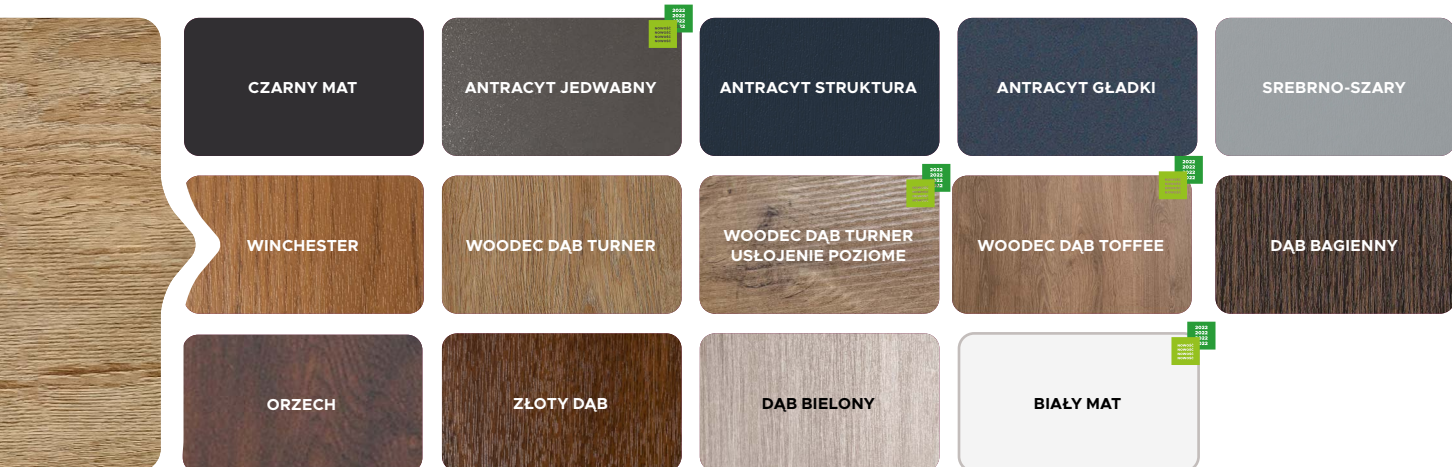

Kolorystyka

KOLORY PODSTAWOWE

NATURAL DECOR

WYJĄTKOWE LAMINATY ZAWIERAJĄCE STRUKTURY DREWNA ORAZ ODCIENIE NEUTRALNE.
PALETA TA WYSTĘPUJE W STANDARDZIE KOLORÓW I MOŻESZ JĄ Z ŁATWOŚCIĄ DOPASOWAĆ DO OKIEN I BRAM.

KOLORY CAMELEON

CRYSTAL SKY COLOR

WYJĄTKOWE KOLORY MALOWANIA DRZWI Z UNIKATOWĄ STRUKTURĄ KRYSZTAŁKÓW MIENIĄCYCH SIĘ W SŁOŃCU.
PALETA PREMIUM INSPIROWANA WYRAZIŚCIE POŁYSKUJĄCYMI KRYSZTAŁKAMI.

KOLORY CAMELEON

HARMONY COLOR

KOLORY Z PALETY RAL DO MALOWANIA DRZWI SUBTELNEJ STRUKTURZE SKÓRKI POMARAŃCZY.
DAJ SIĘ PONIEŚĆ WYOBRAŹNI I WYBIERZ KOLOR IDEALNIE ODDAJĄCY CHARAKTER TWOJEJ INWESTYCJI.

Drzwi w palecie kolorystycznej Cameleon mogą zostać wykonane jako drzwi pełne bez przetłoczeń, z przetłoczeniami oraz z przeszkleniami (wyłącznie wzory z ramkami ze stali nierdzewnej INOX i BLACK oraz z kolekcji Glass Design). Ceną wyjściową drzwi Cameleon jest cena podstawowa dla danego modelu drzwi w standardowym wyposażeniu. Wybór kolorystyki Cameleon wiąże się z wydłużonym terminem produkcji drzwi.