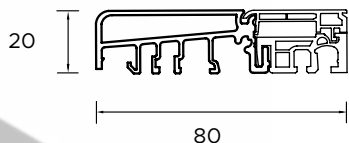

Zaawansowana linia drzwi zewnętrznych przeznaczona dla bardzo wymagających klientów. Ogromny wybór konfiguracji wzorów, wyposażenia w połączeniu z znakomitymi parametrami technicznymi, zapewnia doskonałe walory izolacyjności termicznej oraz akustycznej.

Izolacyjność termiczna
 $U_d=0,79 \text{ W/m}^2\text{K}^*$

Grubość skrzydła
drzwiowego

Izolacyjność akustyczna
32dB*

Klasa anty-
włamaniowa RC2**

* Dotyczy drzwi bez przeszklenia

** Wg PN-EN 1627:2011. Dotyczy drzwi pełnych oraz z przeszkleniem (P4) z ramką INOX (wybrane modele) wyposażone w klamkę klasy C oraz wkładkę klasy C

BUDOWA DRZWI

- Ciepła ościeznica Termo Prestige z dwoma uszczelkami i wkładem termoizolacyjnym w każdej komorze. **1**
- Skrzydło drzwiowe z uszczelką, wypełnione pianką poliuretanową oraz ramiakiem z drewna klejonego. **2**
- 3 zawiasy 3D regulowane w trzech płaszczyznach. **3**
- 3 zaczepy z regulowanym dociskiem.
- 6 bolców antywyważeniowych.
- Ryglowanie górne uruchamiane kluczem z dodatkowym językiem górnym.
- Wkładko-gałka lub wkładka obustronna.
- Zasuwnica z zamkiem głównym i językiem centralnym.
- Klamka Prime, Tahoma, Manitoba lub Magnus.
- Ryglowanie dolne uruchamiane kluczem z dodatkowym językiem dolnym.
- Skrzydło z 4-stronną przylgą.
- Automatycznie opadająca uszczelka.
- Windstoper (likwiduje ewentualne przedmuchy w części progowej).
- Ciepły próg PCV/ ALU z przegrodą termiczną. **4**