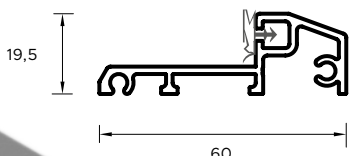

Premium

Podstawowa linia drzwi zewnętrznych, dobre parametry techniczne.

Wiele wzorów, opcji wyposażenia w połączeniu z atrakcyjną ceną drzwi.

Izolacyjność termiczna
 $U_d=0,98 \text{ W/m}^2\text{K}^*$

54 mm
Grubość skrzydła
drzwiowego

Izolacyjność akustyczna
32dB*

RC 2
Klasa anty-
włamaniowa RC2**

* Dotyczy drzwi bez przeszkleń

**Wg PN-EN 1627:2011. Dotyczy drzwi pełnych oraz z przeszkleciem (P4) z ramką INOX (wybrane modele) wyposażone w klamkę klasy C oraz wkładkę klasy C

BUDOWA DRZWI

- 1 - Ciepła ościeznica Termo z uszczelką (za dopłatą).
- 2 - Skrzydło drzwiowe z uszczelką, wypełnione pianką poliuretanową oraz ramiakiem z drewna klejonego.
- 3 - 3 zawiasy 3D regulowane w trzech płaszczyznach.
- 4 - Nasadki ozdobne na zawiasy.
- 5 - 3 zaczepy z regulowanym dociskiem.
- 6 - Regulacja języka.
- 7 - 3 bolce antywyważeniowe.
- 8 - Ryglowanie górne (hak).
- 9 - Zamek dodatkowy górny z wkładko-gałką (system jednego klucza).
- 10 - Zasuwnica z zamkiem głównym i wkładką (system jednego klucza).
- 11 - Klamka Prime, Tahoma, Manitoba lub Magnus.
- 12 - Ryglowanie dolne (hak).
- 13 - Szczotka doszczelniająca.
- 14 - Próg ALU lub PVC z uszczelką.
- 15 - Windstoper (uszczelnienie likwidujące ewentualne przedmuchy w części progowej).

4

4

4