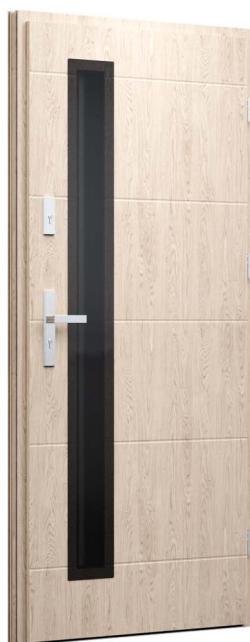

Wzór GL03a

CENA OD
4249 PLN

NATURAL DECOR
DĄB BIELONY

PRZESZKLENIE
BLACK

KLAMKA
MAGNUS