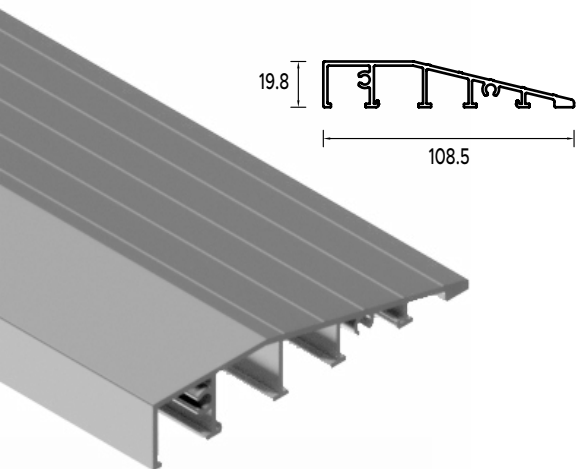

BUDOWA DRZWI

- 1 - Ciepła ościeżnica Termo.
- 2 - Skrzydło drzwiowe z uszczelką, wypełnione pianką poliuretanową oraz ramiakiem z drewna klejonego.
- 3 - 3 zawiasy 3D regulowane w trzech płaszczyznach.
- 3 - 3 zaczepy z regulowanym dociskiem.
- 3 - Regulacja języka.
- 3 - 3 bolce antywyważeniowe.
- 3 - Ryglowanie górne (hako-bolec).
- 3 - Zamek dodatkowy górny z wkładko-gałką (system jednego klucza).
- 3 - Zasuwnica z zamkiem głównym i wkładką (system jednego klucza).
- 3 - Klamka Prime, Tahoma, Manitoba lub Magnus.
- 3 - Ryglowanie dolne (hako-bolec).
- 3 - Skrzydło z 4-stronną przylgą.
- 3 - Windstoper (likwiduje ewentualne przedmuchy w części progowej).
- 4 - Ciepły próg PCV/ ALU z przegrodą termiczną.