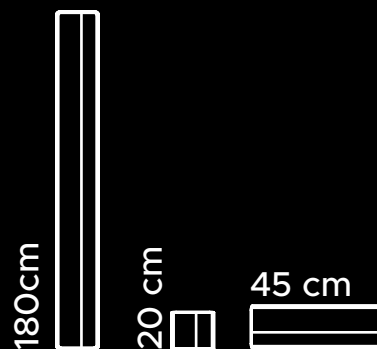

POCKET

Pochwył zlicowany z płaszczem drzwi.
Dostępny w rozmiarach 20 cm, 45 cm i 180 cm.
W kolorach INOX oraz Black.

INOX

BLACK

ALFA

Pochwyty

Inspiracja strona 22, 91

Pochwyty dostępne w 3 wariantach długości: