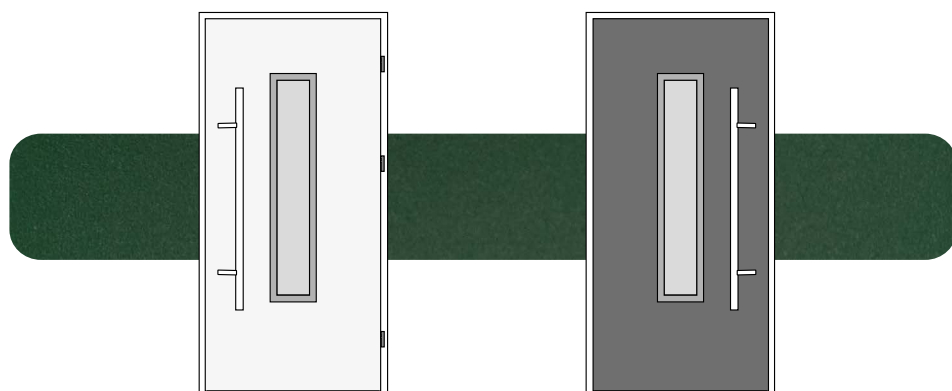

ZEWNA TRZ

WEWNA TRZ