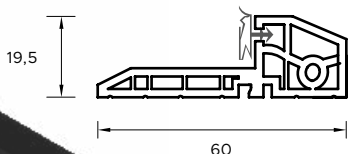

4

4

4

WZÓR GF04 / KOLOR ANTRACYT JEDWAB / POCHWYT TORO / NAŚWIETLE BLACK 50 CM
CENA PREZENTOWANEGO MODELU: 10795 PLN

WZÓR GD04 / KOLOR DARK MINT / POCHWYT BETA
CENA PREZENTOWANEGO MODELU: 5809 PLN

DRZWI ZEWNĘTRZNE
AKCESORIA