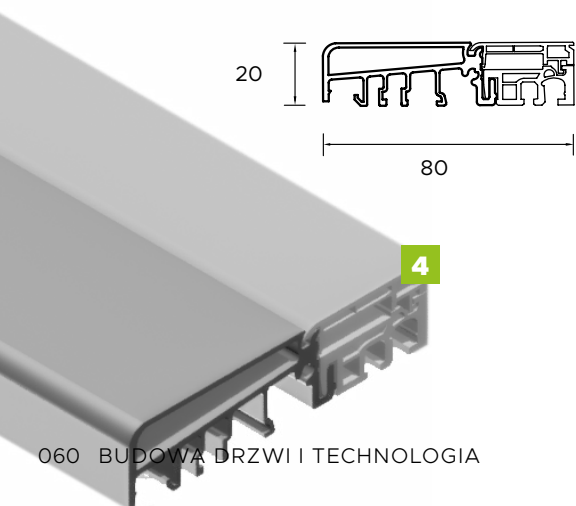

BUDOWA DRZWI

- 1 - Ciepła ościeżnica Termo.
- 2 - Skrzydło drzwiowe z uszczelką, wypełnione pianką poliuretanową oraz ramiakiem z drewna klejonego.
- 3 - 3 zawiasy 3D regulowane w trzech płaszczyznach.
- 3 - 3 zaczepy z regulowanym dociskiem.
- 3 - Regulacja języka.
- 3 - 3 bolce antywyważeniowe.
- 3 - Ryglowanie górne (hako-bolec).
- 3 - Zamek dodatkowy górny z wkładko-gałką (system jednego klucza).
- 3 - Zasuwnica z zamkiem głównym i wkładką (system jednego klucza).
- 3 - Klamka Prime, Tahoma, Manitoba lub Magnus.
- 3 - Ryglowanie dolne (hako-bolec).
- 3 - Skrzydło z 4-stronną przylgą.
- 3 - Windstoper (likwiduje ewentualne przedmuchy w części progowej).
- 4 - Ciepły próg PCV/ ALU z przegrodą termiczną.