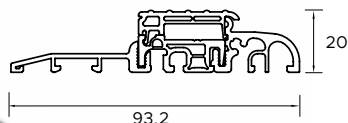

BUDOWA DRZWI

- - Ciepła ościeżnica ALU HYBRID z wkładem XPS poprawiającym termikę. **1**
- - Skrzydło drzwiowe z kompozytu z włókna szklanego ze strukturą karbonu wypełnione pianką poliuretanową oraz ramiakiem kompozytu. **2**
- - Skrzydło obustronnie zlicowane. **3**
- - Skrzydło z obwodowym uszczelnieniem i dodatkową uszczelką maskującą.
- - Trzy zawiasy 3D regulowane w trzech płaszczyznach.
- - Zasuwnica z 8 punktami ryglowania (hako-bolce).
- - Ryglowanie dolne i górne sterowane centralnie zamkiem głównym.
- - Listwa zaczepowa na całej wysokości ościeżnicy.
- - Klamka LAVA.
- - Antywłamaniowa wkładko-gałka lub wkładka obustronna (klasa antywłamaniowa "D").
- - Spersonalizowany klucz **WIKĘD**
- - Minimalistyczny szyl pierścieniowy (w opcji drzwi z pochwytem)
- - Ciepły próg PCW/ALU z przegrodą termiczną. **4**