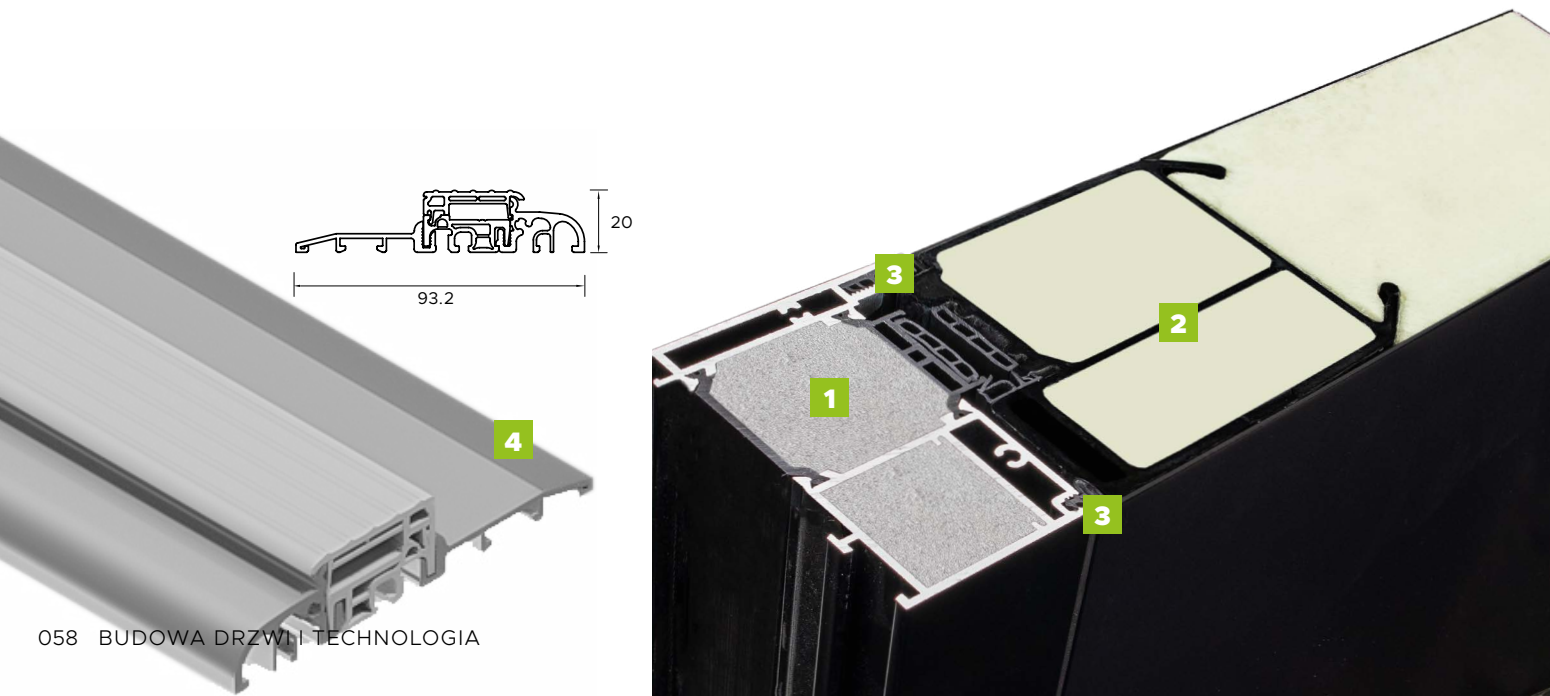

DRZWI ZEWNĘTRZNE

BUDOWA DRZWI I TECHNOLOGIA

ALU HYBRID

Zlicowane bezprzylgowe drzwi ALU HYBRID to połączenie dwóch stosowanych do tej pory sprawdzonych technologii w drzwiach **WIKĘD** - trwałej, ciepłej i smukłej ościeżnicy aluminiowej oraz super wytrzymałego kompozytu z włókna szklanego z powłoką karbonowaną o świetnych parametrach termicznych i statycznych, który stanowi rdzeń skrzydła. Nowa technologia pozwala stworzyć drzwi obustronnie zlicowane, a skrzydło zbudowane z dwóch płaszczy aluminiowych tworzy produkt w najwyższej klasie.

BUDOWA DRZWI

- - Ciepła ościeżnica ALU HYBRID z wkładem XPS poprawiającym termikę. **1**
- - Skrzydło drzwiowe z kompozytu z włókna szklanego ze strukturą karbonu wypełnione pianką poliuretanową oraz ramiakiem kompozytu. **2**
- - Skrzydło obustronnie zlicowane. **3**
- - Skrzydło z obwodowym uszczelnieniem i dodatkową uszczelką maskującą.
- - Trzy zawiasy 3D regulowane w trzech płaszczyznach.
- - Zasuwnica z 8 punktami ryglowania (hako-bolce).
- - Ryglowanie dolne i górne sterowane centralnie zamkiem głównym.
- - Listwa zaczepowa na całej wysokości ościeżnicy.
- - Klamka LAVA.
- - Antywłamaniowa wkładko-gałka lub wkładka obustronna (klasa antywłamaniowa "D").
- - Spersonalizowany klucz **WIKĘD**
- - Minimalistyczny szyl pierścieniowy (w opcji drzwi z pochwytem)
- - Ciepły próg PCW/ALU z przegrodą termiczną. **4**