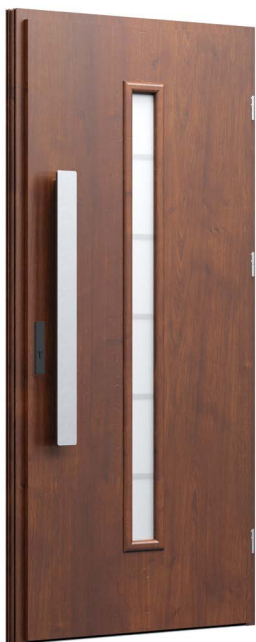

POCHWYT
POCKET

Wzór 29

CENA OD
3879 PLN

NATURAL DECOR
BIAŁY MAT

PRZESZKLENIE
STANDARD

APLIKACJA
INOX

POCHWYT
SPACE

Wzór 29a