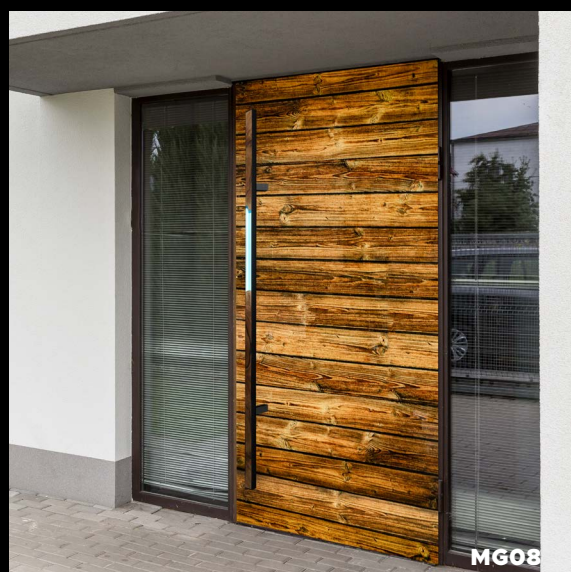

Chcesz aby drzwi
Twojego domu były
niepowtarzalne?
Marzy Ci się personalizowany
nadruk na drzwiach?
Nie ograniczaj się do naszych pro-
pozycji i skontaktuj się z nami.
Zaprojektujemy i wykonamy drzwi
według indywidualnego projektu.

Napisz na adres:
myglass@wiked.pl