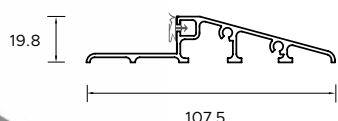

4

4

4

WZÓR GF04 / KOLOR ANTRACYT JEDWAB / POCHWYT TORO / NAŚWIETLE BLACK 50 CM
CENA PREZENTOWANEGO MODELU: 10795 PLN

WZÓR GD04 / KOLOR DARK MINT / POCHWYT BETA
CENA PREZENTOWANEGO MODELU: 5809 PLN

DRZWI ZEWNĘTRZNE
AKCESORIA