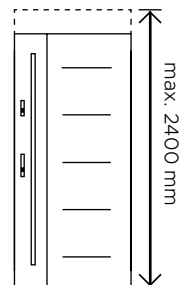

PRZEWYŻSZANE DRZWI

CENA OD
1060 PLN

OPIS
Maksymalna wysokość wraz z ościeżnicą (Hc) do 2400 mm. Dostępne wyłącznie z ościeżnicą Termo. Dotyczy drzwi jednoskrzydłowych oraz drzwi z naświetlami.