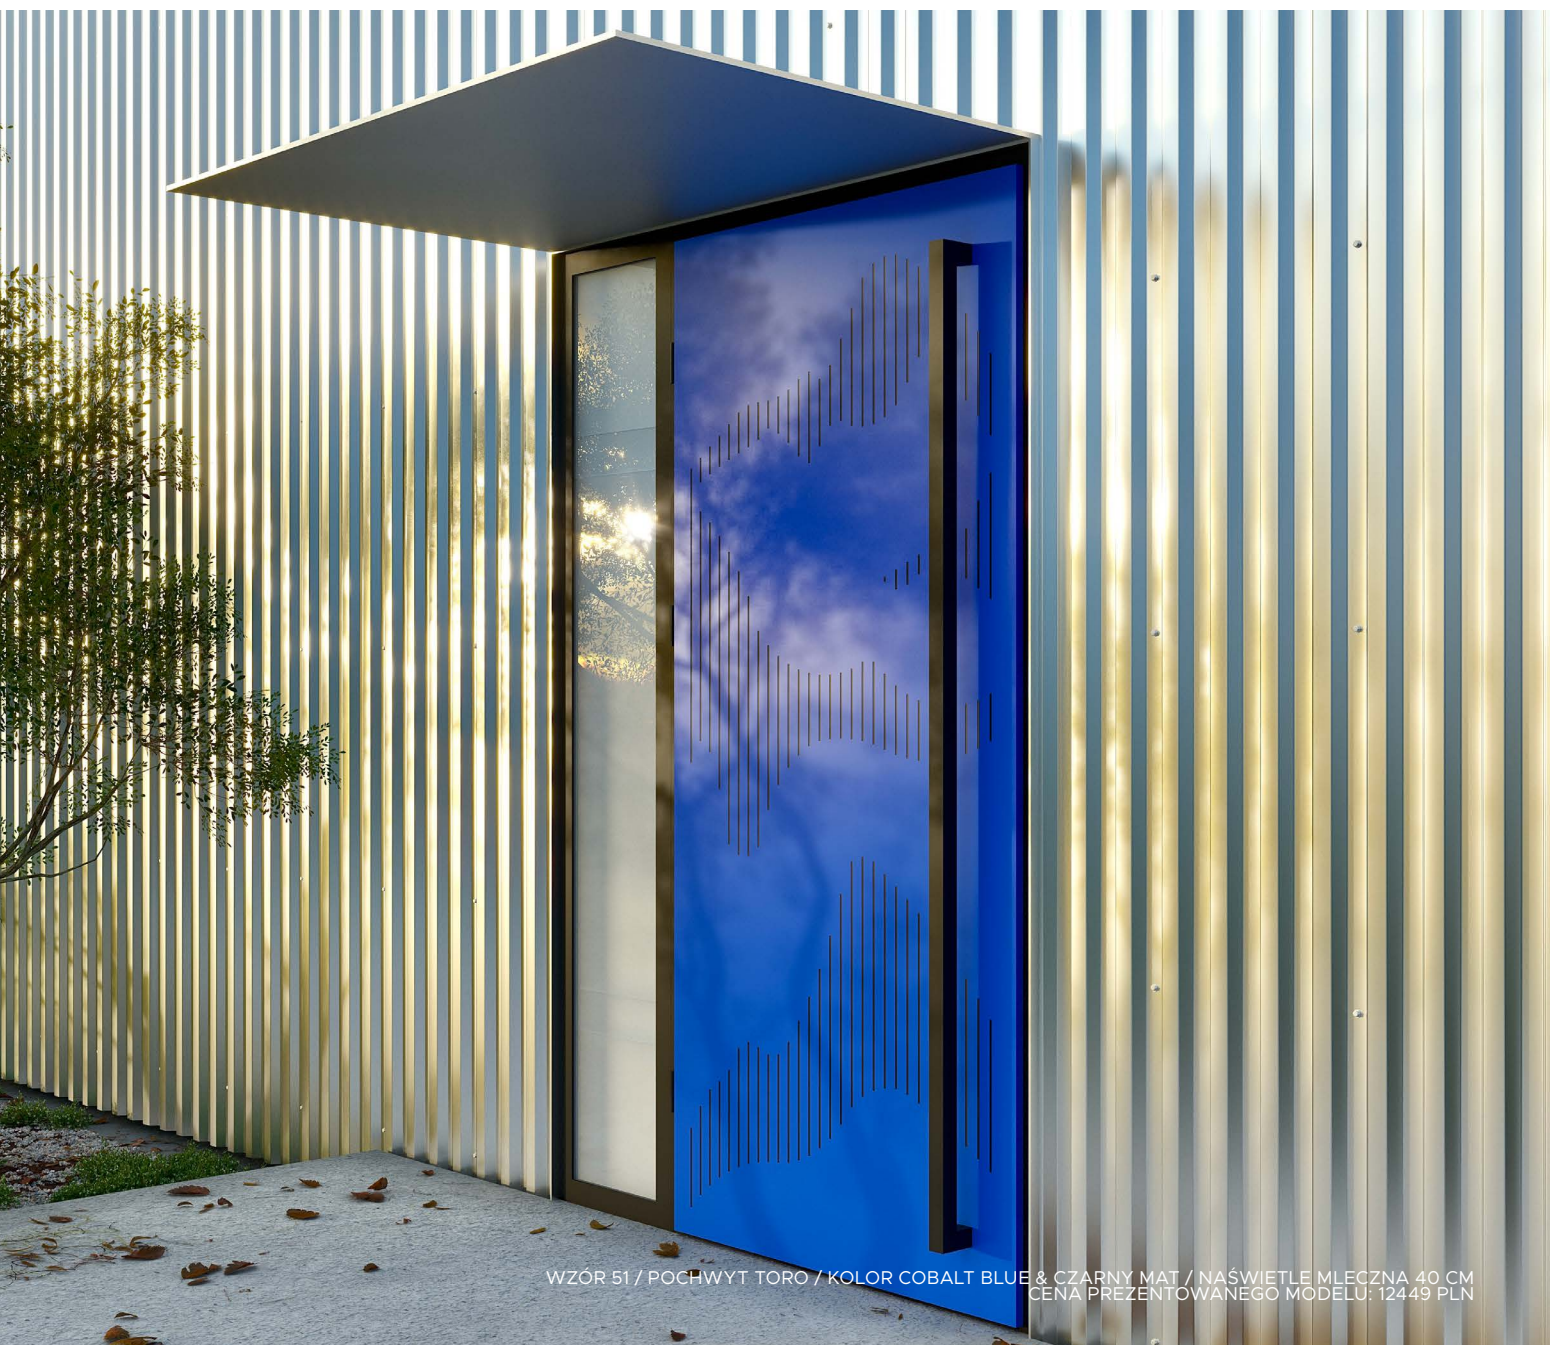

Naświetle Termo

Naświetla dostępne tylko i wyłącznie w komplecie z ościeżnicą TERMO.

Po zastosowaniu ościeżnicy TERMO istnieje możliwość łączenia naświetla z drzwiami jednoskrzydłowymi, drzwiami dwuskrzydłowymi oraz drzwiami z dostawkami nieotwieranymi. Wykonane są z ciepłego profilu aluminiowego TERMO. Dostępne we wszystkich kolorach. Każde naświetle posiada w standardzie pakiet 3-szybowy. Podane ceny naświetli zawierają zestaw montażowy.

Istnieje możliwość wykonania naświetli bocznych i górnych w rozmiarach niestandardowych, czyli pomiędzy wymiarami sugerowanymi w tabelach poniżej. Koszt naświetla o niestandardowym wymiarze to kwota z wymiaru wyższego + 80 zł/szt. za każde niestandardowe naświetle.

Dostępne opcje