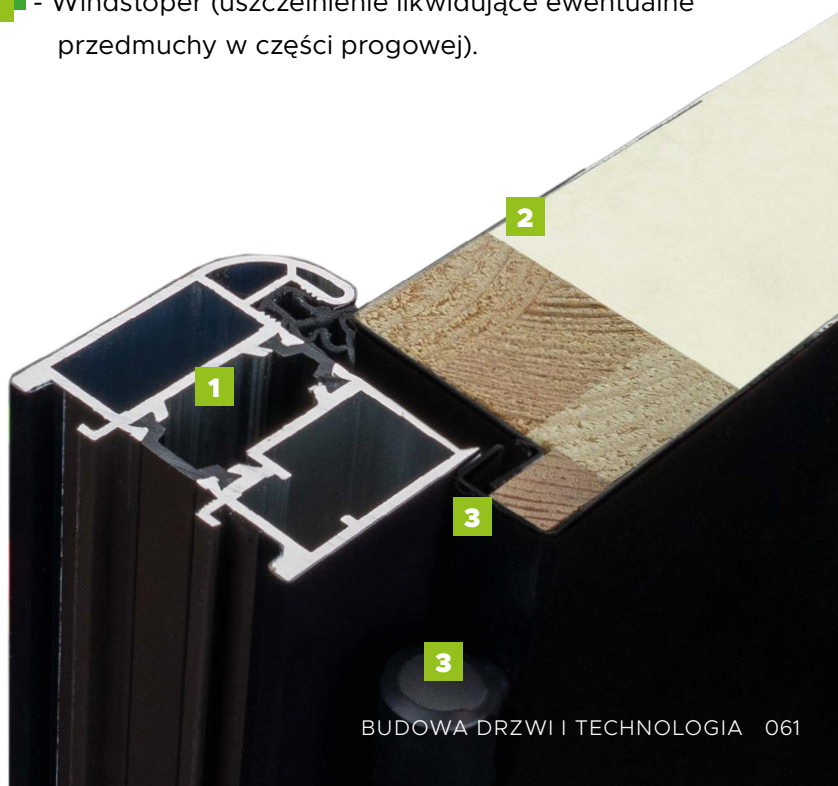

Premium

Podstawowa linia drzwi zewnętrznych, dobre parametry techniczne.

Wiele wzorów, opcji wyposażenia w połączeniu z atrakcyjną ceną drzwi.

Izolacyjność termiczna
 $U_d=0,98 \text{ W/m}^2\text{K}^*$

54 mm
Grubość skrzydła
drzwiowego

Izolacyjność akustyczna
32dB*

RC 2
Klasa anty-
włamaniowa RC2**

* Dotyczy drzwi bez przeszkleń

**Wg PN-EN 1627:2011. Dotyczy drzwi pełnych oraz z przeszkleciem (P4) z ramką INOX (wybrane modele) wyposażone w klamkę klasy C oraz wkładkę klasy C

BUDOWA DRZWI

- 1 - Ciepła ościeznica Termo z uszczelką (za dopłatą).
- 2 - Skrzydło drzwiowe z uszczelką, wypełnione pianką poliuretanową oraz ramiakiem z drewna klejonego.
- 3 - 3 zawiasy 3D regulowane w trzech płaszczyznach.
- 4 - Nasadki ozdobne na zawiasy.
- 5 - 3 zaczepy z regulowanym dociskiem.
- 6 - Regulacja języka.
- 7 - 3 bolce antywyważeniowe.
- 8 - Ryglowanie górne (hak).
- 9 - Zamek dodatkowy górny z wkładko-gałką (system jednego klucza).
- 10 - Zasuwnica z zamkiem głównym i wkładką (system jednego klucza).
- 11 - Klamka Prime, Tahoma, Manitoba lub Magnus.
- 12 - Ryglowanie dolne (hak).
- 13 - Szczotka doszczelniająca.
- 14 - Próg ALU lub PVC z uszczelką.
- 15 - Windstoper (uszczelnienie likwidujące ewentualne przedmuchy w części progowej).

4

4

4