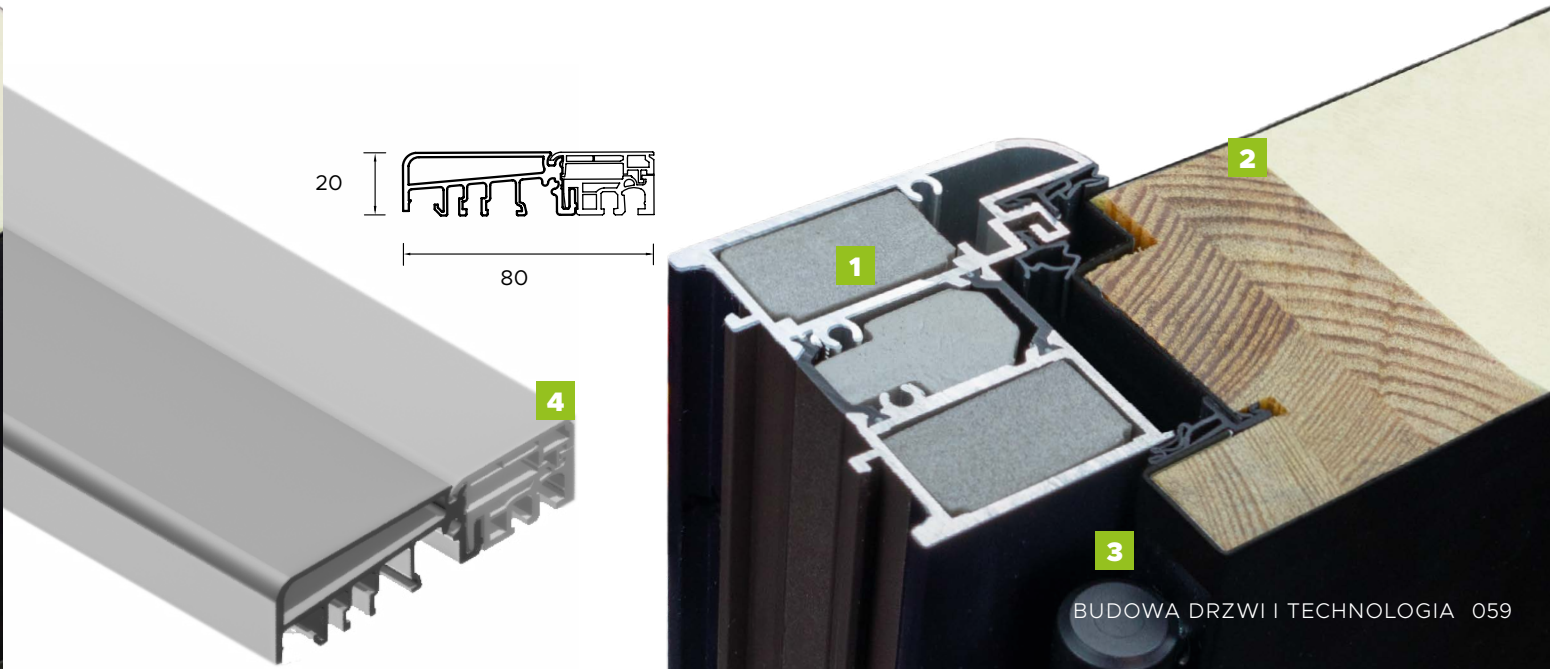

BUDOWA DRZWI

- Ciepła ościeznica Termo Prestige z dwoma uszczelkami i wkładem termoizolacyjnym w każdej komorze. **1**
- Skrzydło drzwiowe z uszczelką, wypełnione pianką poliuretanową oraz ramiakiem z drewna klejonego. **2**
- 3 zawiasy 3D regulowane w trzech płaszczyznach. **3**
- 3 zaczepy z regulowanym dociskiem.
- 6 bolców antywyważeniowych.
- Ryglowanie górne uruchamiane kluczem z dodatkowym językiem górnym.
- Wkładko-gałka lub wkładka obustronna.
- Zasuwnica z zamkiem głównym i językiem centralnym.
- Klamka Prime, Tahoma, Manitoba lub Magnus.
- Ryglowanie dolne uruchamiane kluczem z dodatkowym językiem dolnym.
- Skrzydło z 4-stronną przylgą.
- Automatycznie opadająca uszczelka.
- Windstoper (likwiduje ewentualne przedmuchy w części progowej).
- Ciepły próg PCV/ ALU z przegrodą termiczną. **4**