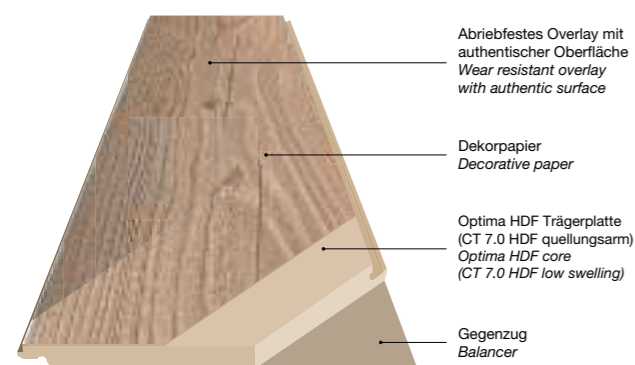

LAMINATE NATURAL TOUCH CLASSIC TOUCH