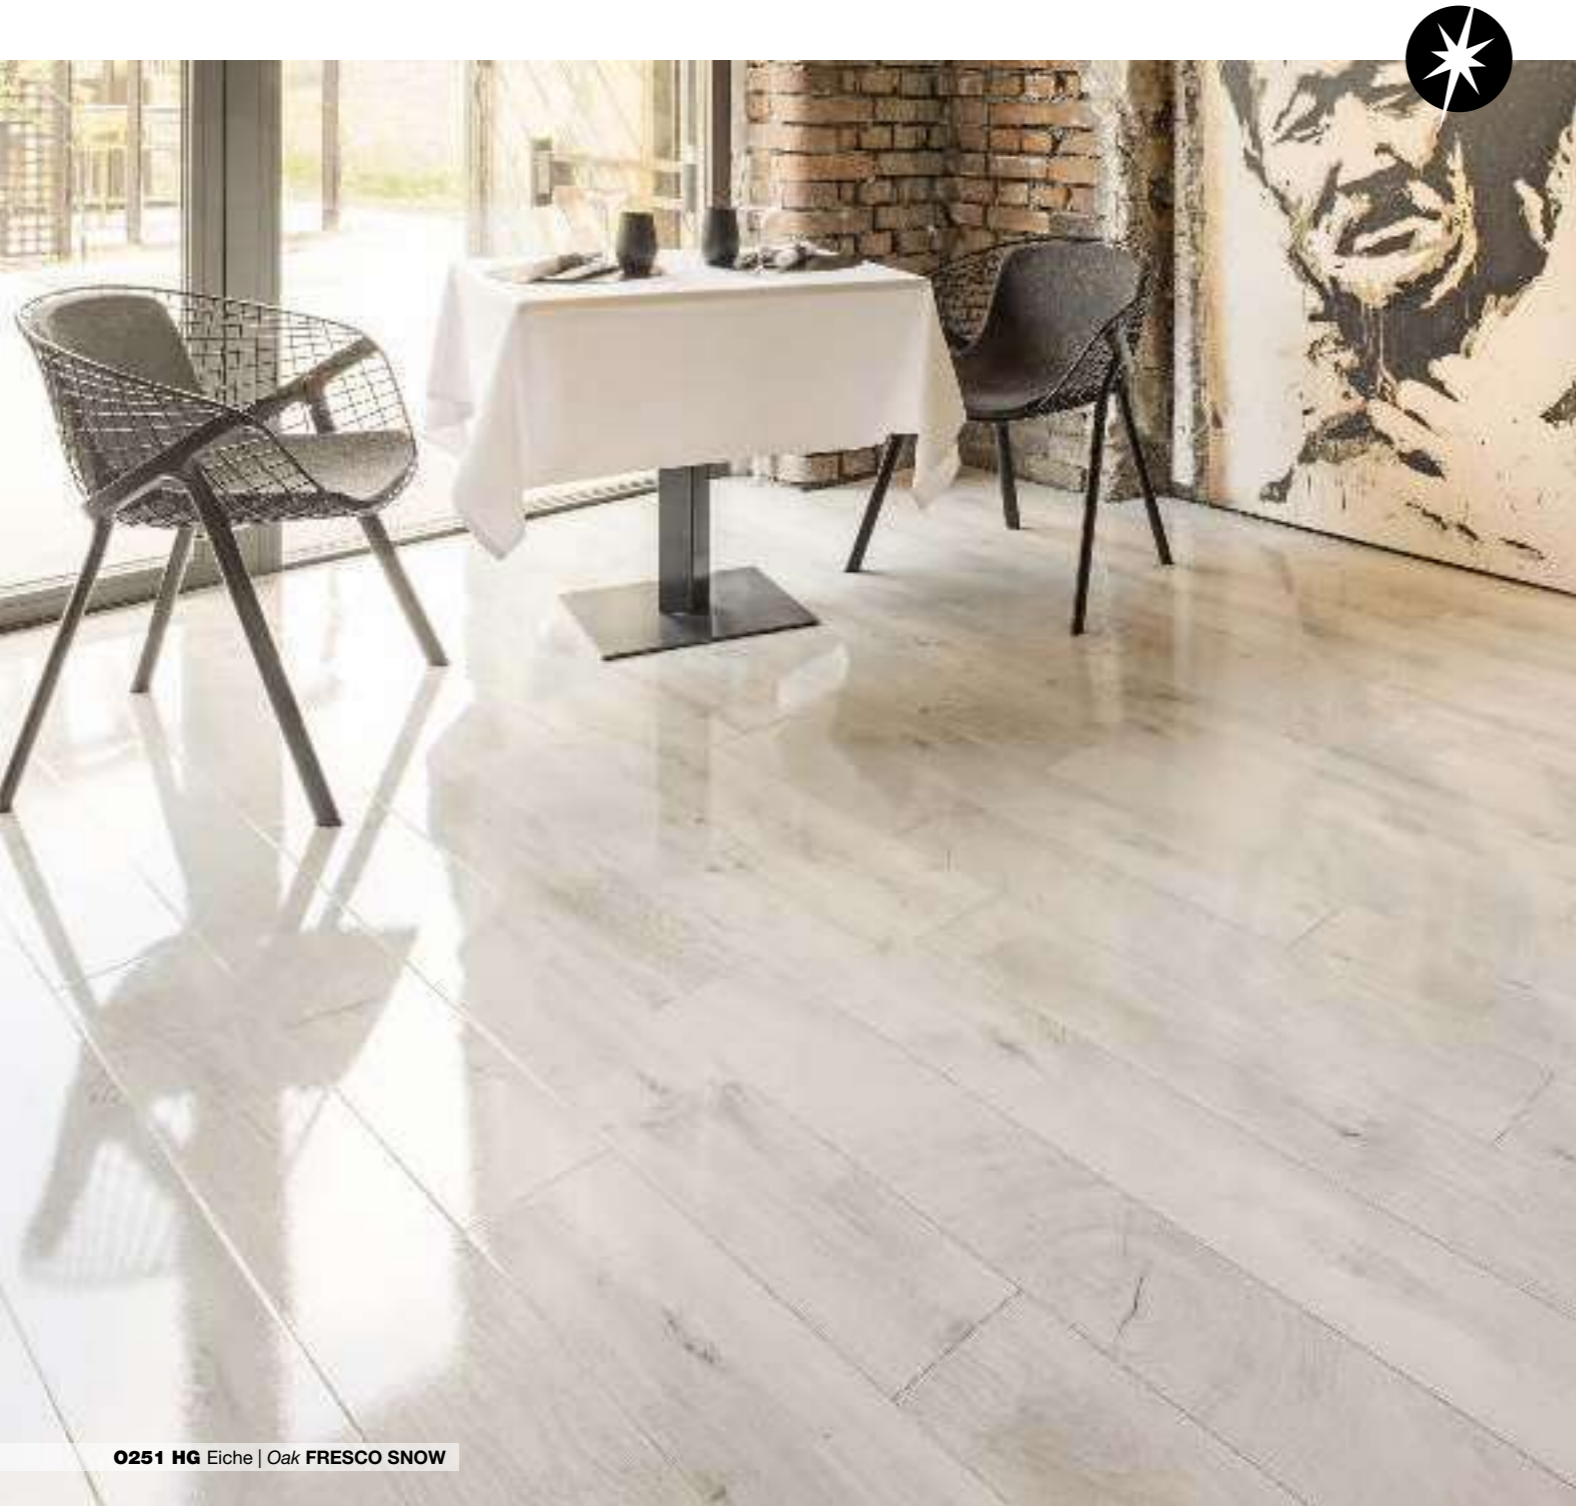

# EASY TOUCH

**0251 HG** Eiche | Oak **FRESCO SNOW**