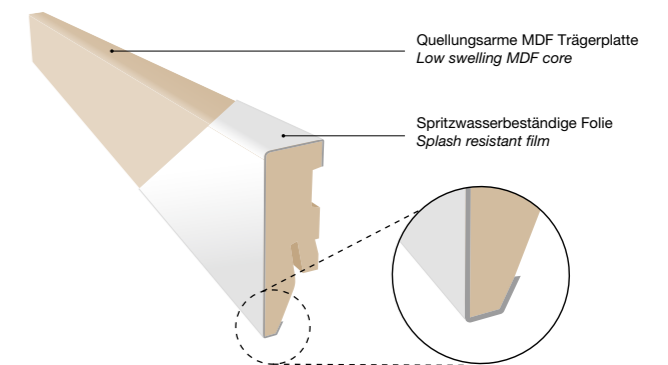

- Dekorpapier lackiert
  Decorative paper varnished
- MDF Trägerplatte
  MDF core

Spritzwasserbeständig, weiß + schwarz
Splash resistant, white + black