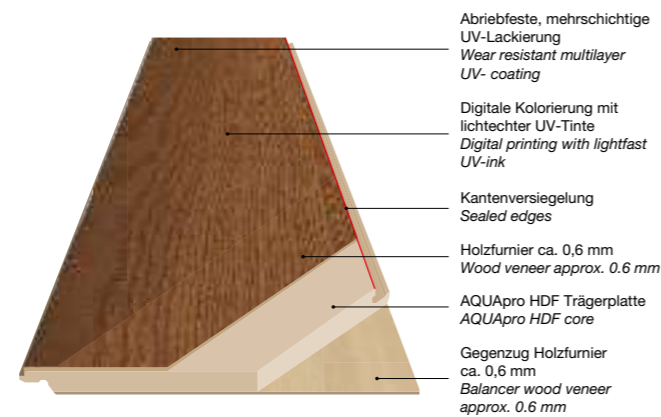

## AQUA PRO wood VENEER PARQUET

- Abriebfeste, mehrschichtige UV-Lackierung  
Wear resistant multilayer UV-coating
- Digitale Kolorierung mit lichtechter UV-Tinte  
Digital printing with lightfast UV-ink
- Kantenversiegelung  
Sealed edges
- Holz furnier ca. 0,6 mm  
Wood veneer approx. 0.6 mm
- AQUApro HDF Trägerplatte  
AQUApro HDF core
- Gegenzug Holz furnier ca. 0,6 mm  
Balancer wood veneer approx. 0.6 mm