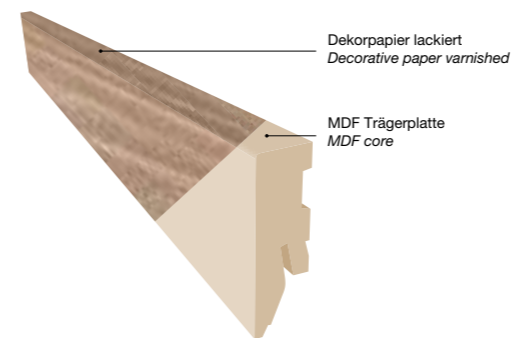

Sockelleisten | Skirting Boards

Passend zum Fußbodendesign
Matching to floor design