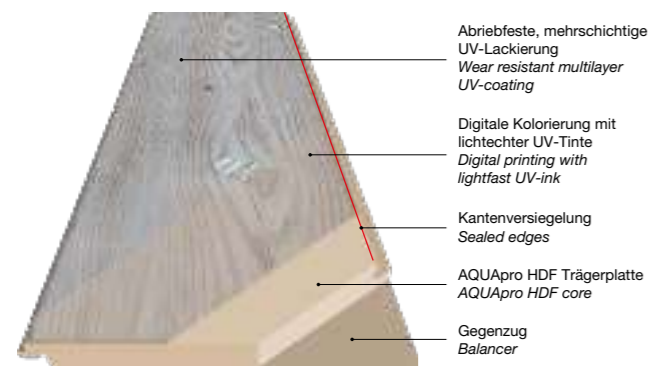

AQUA PRO supreme EASY TOUCH