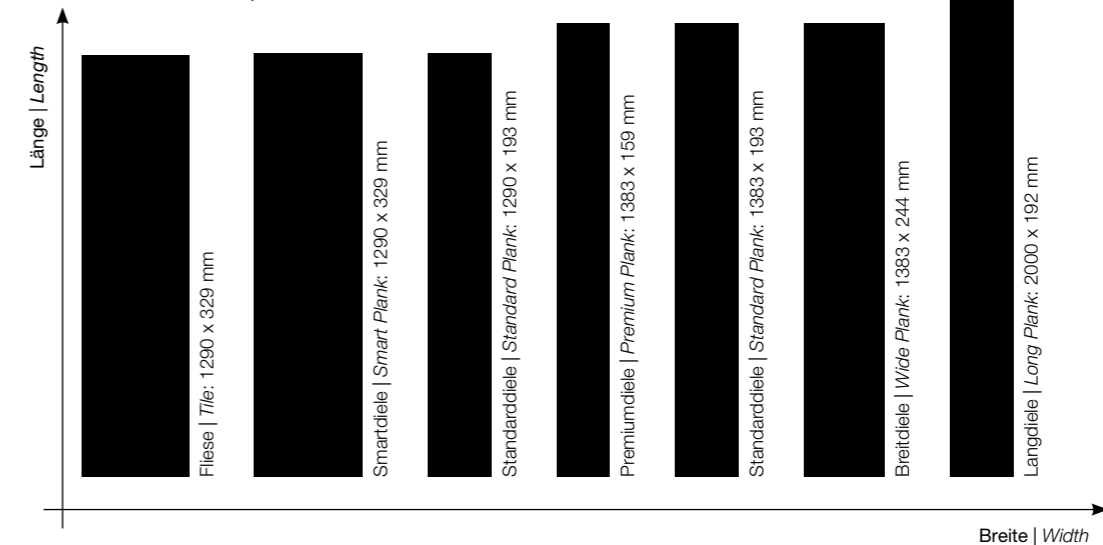

Dielenformate | Plank Formats