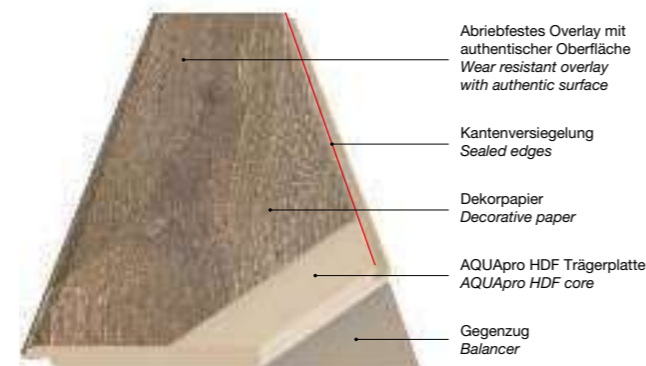

AQUA PRO supreme & select NATURAL TOUCH CLASSIC TOUCH