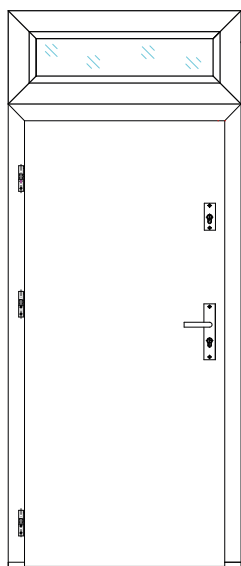

Warianty drzwi z dostawkami i naświetlami

Drzwi z naświetlem górnym

Drzwi Disting® z naświetlem górnym bez dostawki bocznej (kierunek drzwi: lewe)