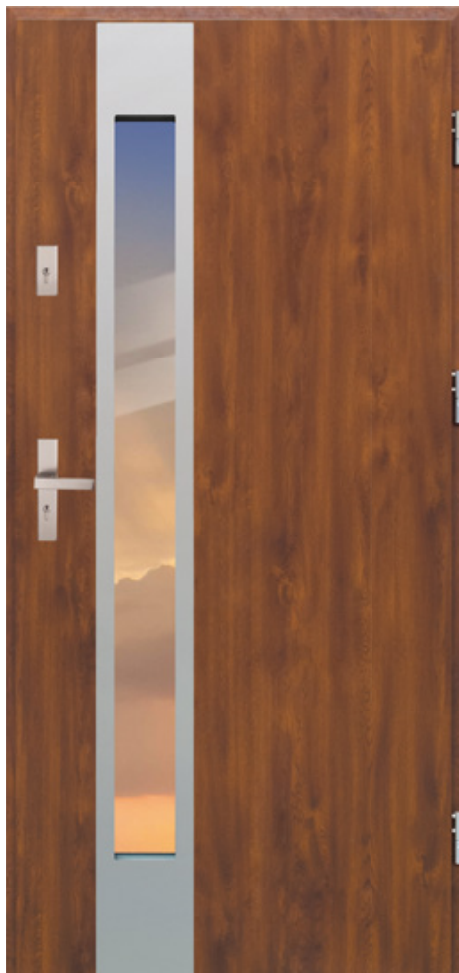

kolor na zdjęciu: biały

brak możliwości instalacji pochwyty

Otello 35B

dostępne szklenie:
lustro, satyna, satyna-paski, czarny antisol

📍 netto: 3550,00 zł z 23% VAT: 4366,50 zł

📍 netto: 4050,00 zł z 23% VAT: 4981,50 zł

Otello 35

dostępne szklenie:
lustro, satyna, satyna-paski, czarny antisol

📍 netto: 3550,00 zł z 23% VAT: 4366,50 zł

📍 netto: 4050,00 zł z 23% VAT: 4981,50 zł

Otello 05B

dostępne szklenie:
lustro, satyna, satyna-paski, czarny antisol

📍 netto: 3550,00 zł z 23% VAT: 4366,50 zł

📍 netto: 4050,00 zł z 23% VAT: 4981,50 zł