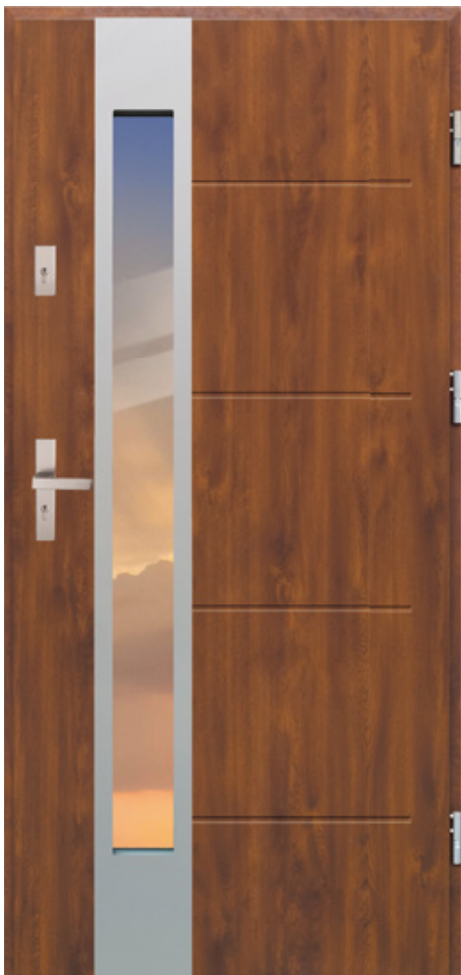

! netto: 3550,00 zł z 23% VAT: 4366,50 zł

brak możliwości instalacji pochwyty

kolor na zdjęciu: dąb złoty

kolor na zdjęciu: orzech

brak możliwości instalacji pochwyty

Nicolo 35B

dostępne szklenie:
lustro, satyna, satyna-paski, czarny antisol