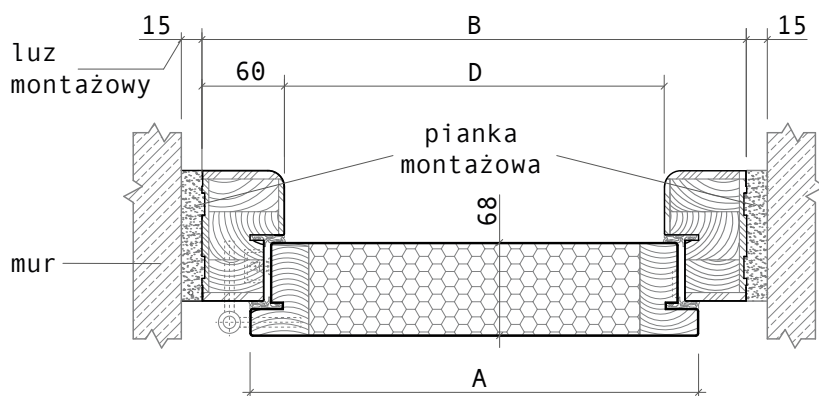

Drzwi o standardowej wysokości z niskim progiem

Wymiary drzwi jednoskrzydłowych o standardowej wysokości z zamkiem trójbolcowym lub z zamkiem listwowym, z niskim progiem

Rozmiar drzwi	Całkowita szerokość skrzydła	Szerokość zewnętrzna ościeżnicy	Wysokość zewnętrzna ościeżnicy	Szerokość światła przejścia	Wysokość światła przejścia	Zalecana szerokość otworu w ścianie	Zalecana wysokość otworu w ścianie
	Wymiar A	Wymiar B	Wymiar C	Wymiar D	Wymiar E	Wymiar B + 30 mm	Wymiar C + 30 mm
„90”	950 mm	1020 mm	2080 mm	900 mm	2000 mm	1050 mm	2110 mm
„100”	1050 mm	1120 mm	2080 mm	1000 mm	2000 mm	1150 mm	2110 mm

Litery przypisane do poszczególnych wymiarów odnoszą się do przekrojów poniżej i obok. Tolerancja wymiarów wynosi +/- 2 mm.