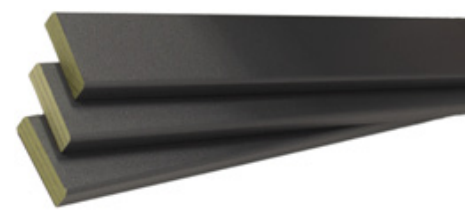

netto 50,00 zł
z 23% VAT 61,50 zł

Wkładki

Kolor nikiel, czarny lub patina

Opaski wykończeniowe

Wymiary: 19x70x2160 mm

netto 120,00 zł z 23% VAT 147,60 zł
za komplet (3 sztuki)

Ostonki na zawiasy

Kolory: czarny, patina, nikiel-satyna