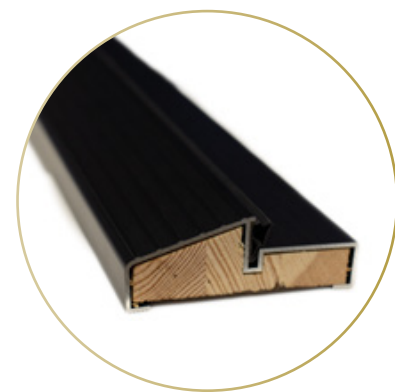

W drzwiach skracanych stosowany jest tzw. **wysoki próg** (inox, czarny lub patina). Próg wysoki może zostać zainstalowany także w drzwiach o standardowej wysokości.

Więcej informacji na stronie 40

- A płyta termoizolacyjna
- B blacha ocynkowana ogniowo
- C ramiak z drewna klejonego warstwowo na całym obwodzie
- D ościeżnica drewniana - pokryta tą samą okleiną co skrzydło
- E otwory na bolce antywyważeniowe
- F okleina PCV w wybranym kolorze
- G zawiasy 3D
- H uszczelki: w skrzydle (z czterech stron), ościeżnicy i progu
- I próg wysoki (35 mm), aluminiowo-drewniany, inox, czarny lub patina

Ważne!

Drzwi z zamkiem listwowym nie mogą zostać skrócone. Niższą wysokość mogą mieć jedynie drzwi z zamkiem trójbolcowym.

Możliwość skrócenia drzwi Disting® są różne w zależności od grupy z uwagi na znajdujące się na ich powierzchni elementy dekoracyjne.