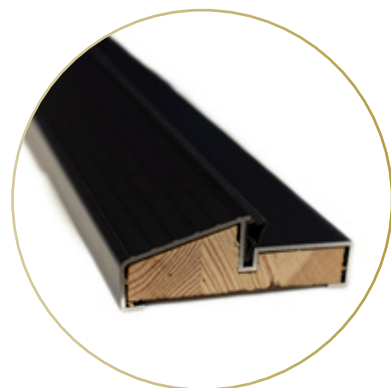

Kolory progów