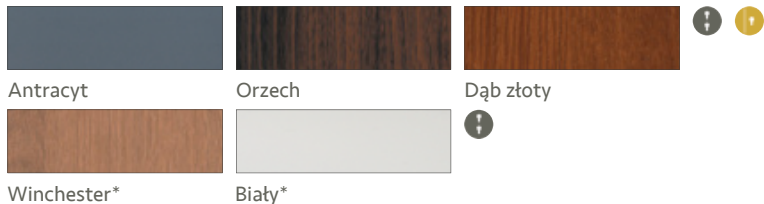

kolor na zdjęciu: winchester

kolor na zdjęciu: antracyt

Olivio Glass 02

dostępne szklenie:
lustro

- 🔹 netto: 4200,00 zł z 23% VAT: 5166,00 zł
- 🔸 netto: 4700,00 zł z 23% VAT: 5781,00 zł

Kolekcja Ezio

Model na zdjęciu: Ezio 12B kolor antracyt

Drzwi dostępne z zamkiem trójbolcowym i listwowym.

Okleiny

Antracyt Orzech Dąb złoty
 Winchester* Biały*

Szerokość

- „80”, ⓘ * Kolory winchester i biały występują tylko w drzwiach o szerokości „90”
- „90”, ⓘ ⓘ ** Drzwi Ezio w rozmiarze „100” dostępne są za dopłatą (szczegóły tabela „Usługi za dopłatą”)
- „100”**, ⓘ