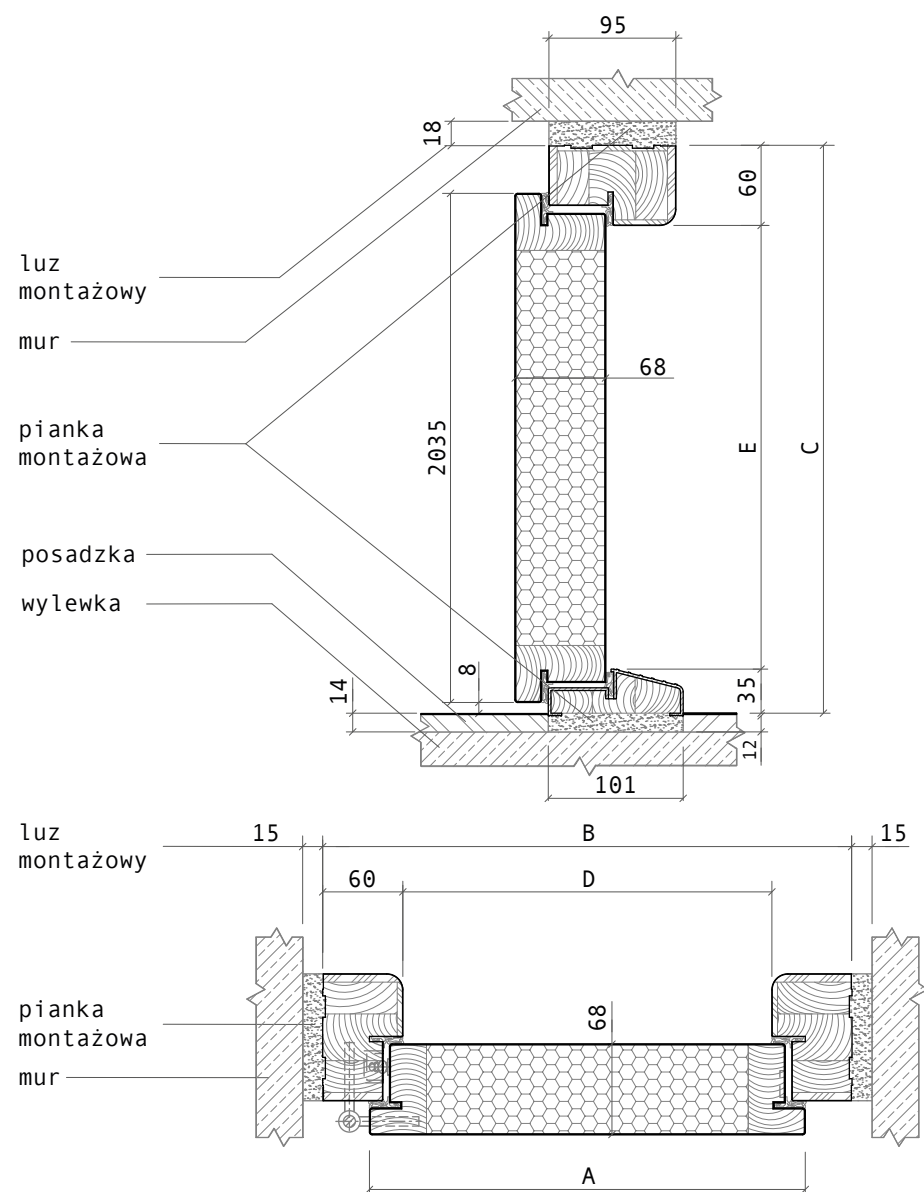

Drzwi o standardowej wysokości z wysokim progiem

Wymiary drzwi jednoskrzydłowych o standardowej wysokości z zamkiem trójbolcowym lub z zamkiem listwowym, z wysokim progiem

Rozmiar drzwi	Całkowita szerokość skrzydła	Szerokość zewnętrzna ościeżnicy	Wysokość zewnętrzna ościeżnicy	Szerokość światła przejścia	Wysokość światła przejścia	Zalecana szerokość otworu w ścianie	Zalecana wysokość otworu w ścianie
	Wymiar A	Wymiar B	Wymiar C	Wymiar D	Wymiar E	Wymiar B + 30 mm	Wymiar B + 30 mm
„80”	827 mm	897 mm	2060 mm	777 mm	1965 mm	927 mm	2090 mm
„90”	950 mm	1020 mm	2080 mm	900 mm	1985 mm	1050 mm	2110 mm
„100”	1050 mm	1120 mm	2080 mm	1000 mm	1985 mm	1150 mm	2110 mm

Litery przypisane do poszczególnych wymiarów odnoszą się do przekrojów poniżej i obok. Tolerancja wymiarów wynosi +/- 2 mm.