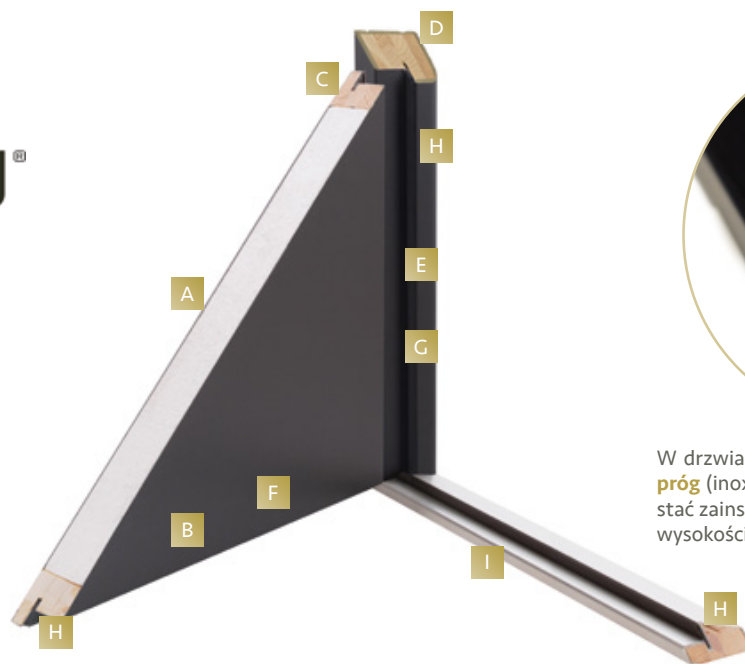

W drzwiach skracanych stosowany jest tzw. **wysoki próg** (inox, czarny lub patina). Próg wysoki może zostać zainstalowany także w drzwiach o standardowej wysokości.

Więcej informacji na stronie 40

- A płyta termoizolacyjna
- B blacha ocynkowana ogniowo
- C ramiak z drewna klejonego warstwowo na całym obwodzie
- D ościeżnica drewniana - pokryta tą samą okleiną co skrzydło
- E otwory na bolce antywyważeniowe
- F okleina PCV w wybranym kolorze
- G zawiasy 3D
- H uszczelki: w skrzydle (z czterech stron), ościeżnicy i progu
- I próg wysoki (35 mm), aluminiowo-drewniany, inox, czarny lub patina

Ważne!

Drzwi z zamkiem listwowym nie mogą zostać skrócone. Niższą wysokość mogą mieć jedynie drzwi z zamkiem trójbolcowym.

Możliwość skrócenia drzwi Disting® są różne w zależności od grupy z uwagi na znajdujące się na ich powierzchni elementy dekoracyjne.