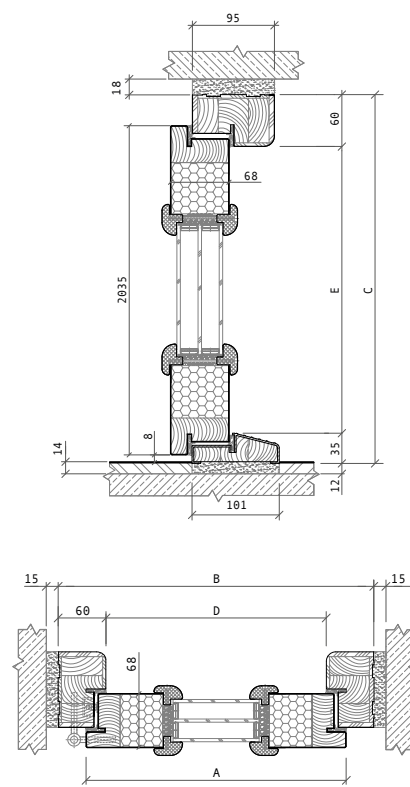

Drzwi szklone z ramką PCV

Informacje dotyczące eksploatacji

W celu utrzymania wszystkich walorów użytkowych drzwi zewnętrznych Disting® zalecana jest odpowiednia ich eksploatacja:

- drzwi zewnętrzne należy zabezpieczyć przed bezpośrednim oddziaływaniem słońca i opadów atmosferycznych poprzez montaż ich we wnękach lub stosowanie zadaszenia nad drzwiami montowanymi w ścianach prostych. Zadaszenie powinno wystawać poza obrys otwartych drzwi i powodować zacienienie drzwi w godzinach południowych, w okresie letnim,
- odległość czynnych urządzeń grzewczych od drzwi powinna wynosić minimum 2 metry,
- montażu dokonujemy na gotowej posadzce w otworach ściennych po zakończeniu prac murarskich i osuszeniu tynków.

Informacje dotyczące konserwacji ramek inox

Blachy ze stali nierdzewnej (ramki inox) w drzwiach Otello, Figaro, Nicolo należy raz na pół roku pielęgnować. Należy używać do tego celu specjalistycznych środków. Więcej przydatnych informacji znajdą Państwo na karcie gwarancyjnej.