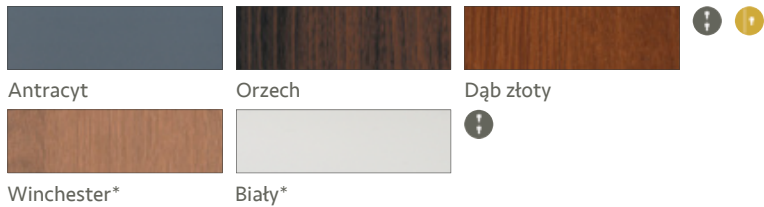

+

Próg

Kolekcja Parma

Model na zdjęciu: Parma 12 kolor antracyt

Drzwi dostępne z zamkiem trójbolcowym i listwowym.

Okleiny

Antracyt Orzech Dąb złoty
 Winchester* Biały*

Szerokość