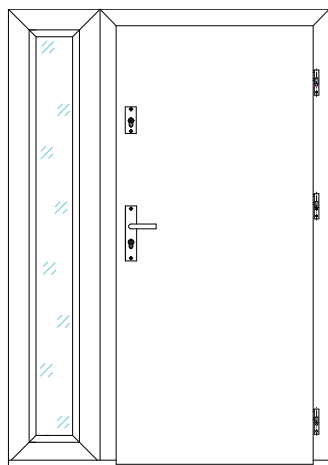

Drzwi bez naświetla górnego

Drzwi Disting® z dostawką boczną (kierunek drzwi: prawe)