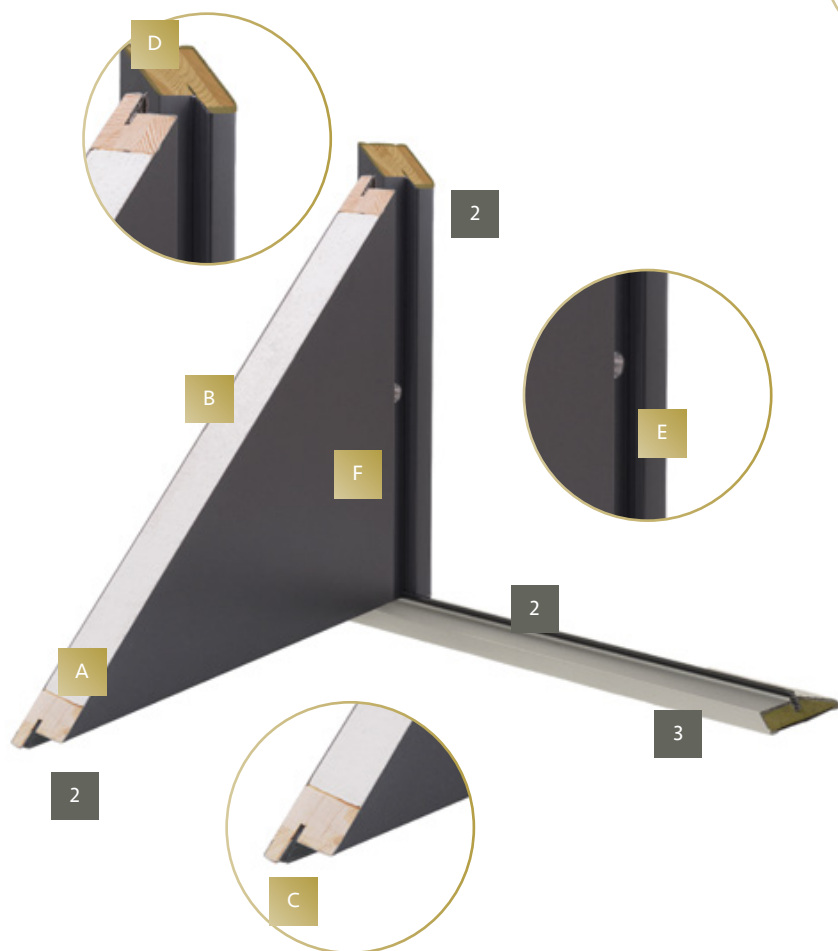

Drzwi z zamkiem trójbolcowym

Elementy konstrukcyjne drzwi:

- A płyta termoizolacyjna
- B blacha ocynkowana ogniowo
- C ramiak z drewna klejonego warstwowo na całym obwodzie
- D ościeżnica drewniana - pokryta tą samą okleiną co skrzydło
- E otwory na bolce antywyważeniowe
- F okleina PCV w wybranym kolorze

Parametry drzwi Disting®:

Wodoszczelność
Klasa 4A

Współczynnik
przenikania
ciepła

Drzwi pełne:
1,1W/m²K

Drzwi szklone:
1,2W/m²K

Przepuszczalność
powietrza
Klasa 3