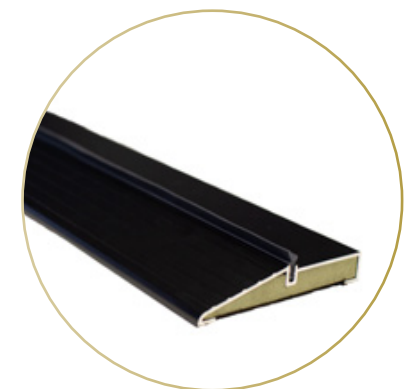

Kolory progów

Inox

Czarny

Patina