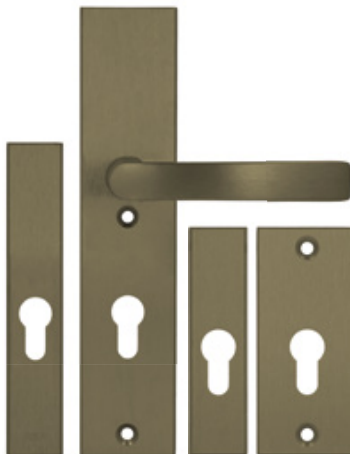

Kolor patyna

(patynowa szczotkowana anoda)

klamka Solo

netto 180,00 zł
z 23% VAT 221,40 zł

rozeta Solo

netto 100,00 zł
z 23% VAT 123,00 zł