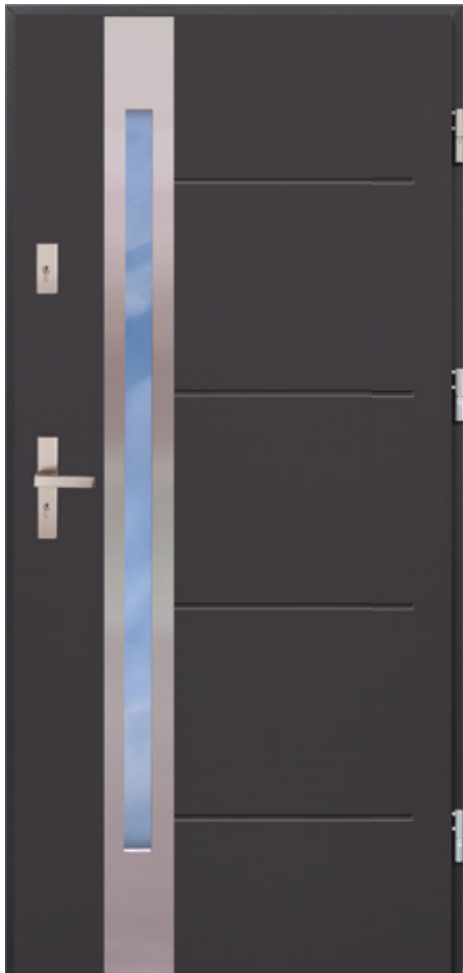

kolor na zdjęciu: antracyt

brak możliwości instalacji pochwyty