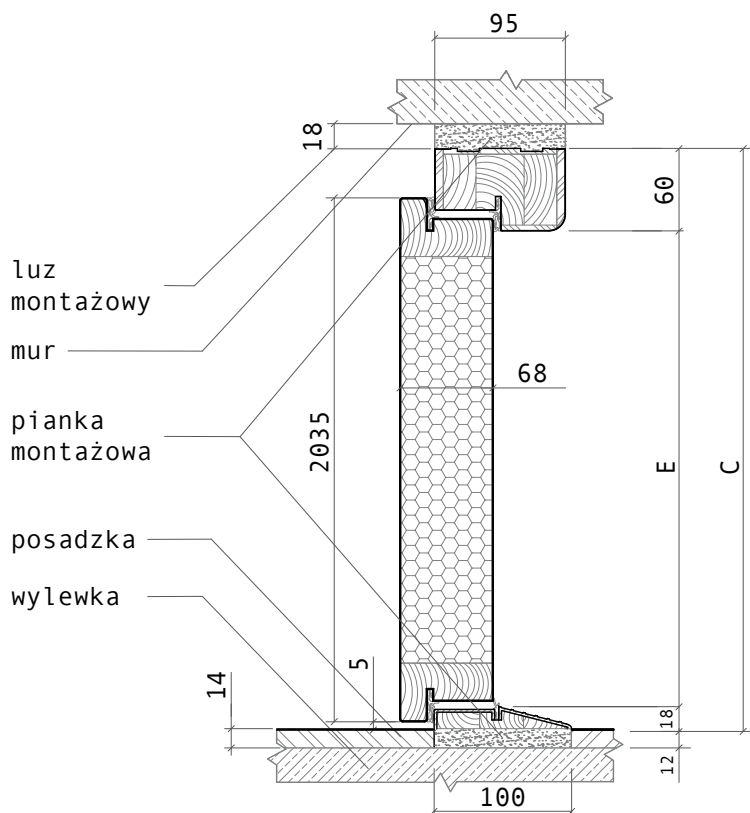

Drzwi o standardowej wysokości z niskim progiem

Wymiary drzwi jednoskrzydłowych o standardowej wysokości z zamkiem trójbolcowym lub z zamkiem listwowym, z niskim progiem

Rozmiar drzwi	Całkowita szerokość skrzydła	Szerokość zewnętrzna ościeżnicy	Wysokość zewnętrzna ościeżnicy	Szerokość światła przejścia	Wysokość światła przejścia	Zalecana szerokość otworu w ścianie	Zalecana wysokość otworu w ścianie
	Wymiar A	Wymiar B	Wymiar C	Wymiar D	Wymiar E	Wymiar B + 30 mm	Wymiar C + 30 mm
„90”	950 mm	1020 mm	2080 mm	900 mm	2000 mm	1050 mm	2110 mm
„100”	1050 mm	1120 mm	2080 mm	1000 mm	2000 mm	1150 mm	2110 mm

Litery przypisane do poszczególnych wymiarów odnoszą się do przekrojów poniżej i obok. Tolerancja wymiarów wynosi +/- 2 mm.