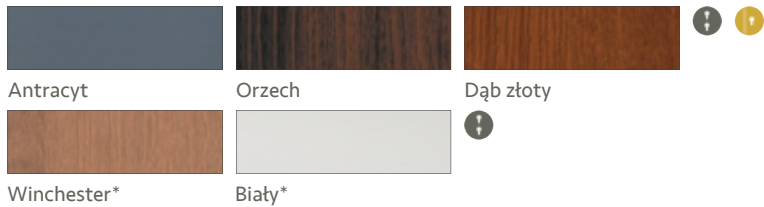

brak możliwości instalacji pochwyty

Kolekcja Otello

Model na zdjęciu: Otello 05 kolor biały

Drzwi dostępne z zamkiem trójbolcowym i listwowym.

Okleiny

Szerokość

- „80”, ⓘ
 - „90”, ⓘ ⓘ
 - „100”**, ⓘ
- * Kolory winchester i biały występują tylko w drzwiach o szerokości „90”
- ** Drzwi Otello w rozmiarze „100” dostępne są za dopłatą (szczegóły tabela „Usługi za dopłatą”)