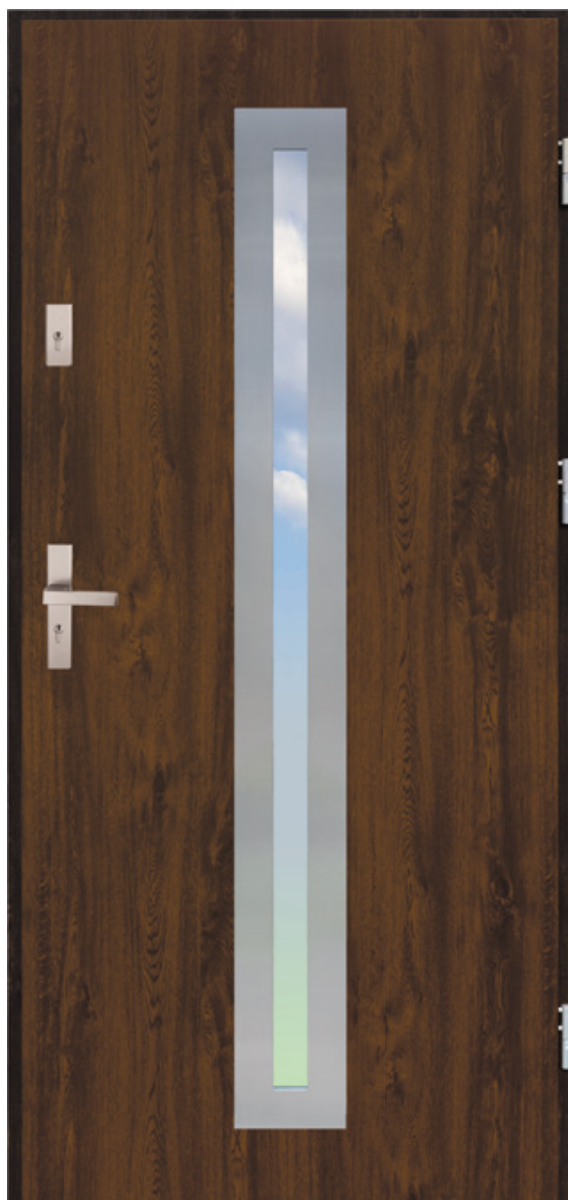

Legenda

- dostępne dla drzwi z zamkiem trójbolcowym
- dostępne dla drzwi z zamkiem listwowym

kolor na zdjęciu: orzech

Ważne!

Jeżeli na druku zamówień nie zostanie zaznaczone inaczej - drzwi zostaną dostarczone **w standardzie otwierane na zewnątrz oraz z szybą lustro** (w modelach z przeszkleniem). Ponadto drzwi o szerokości „100” oraz z zamkiem listwowym **nie są możliwe do skrócenia**.

Otello 04

dostępne szklenie:
lustro, satyna, satyna-paski

- netto: 3350,00 zł z 23% VAT: 4120,50 zł
- netto: 3850,00 zł z 23% VAT: 4735,50 zł