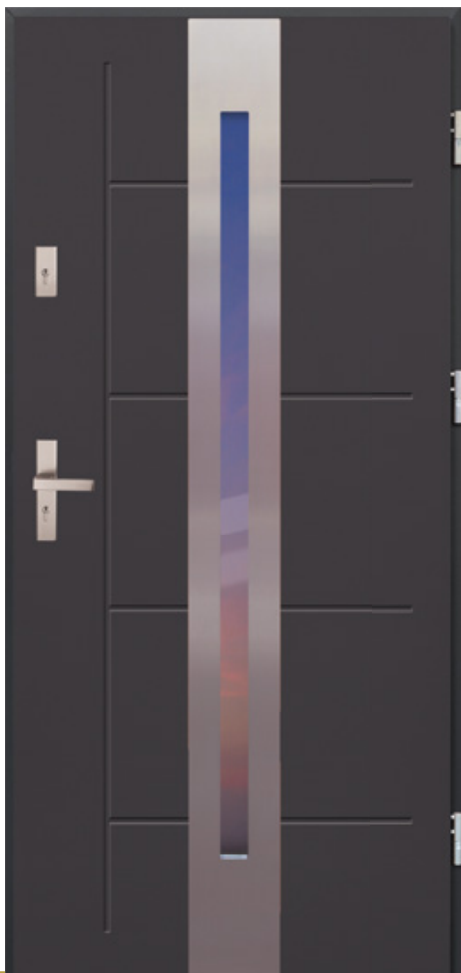

kolor na zdjęciu: antracyt