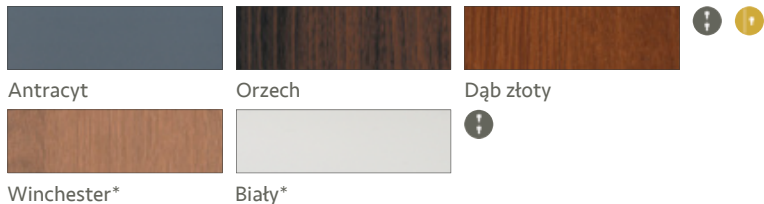

Okleiny

Szerokość

- „90”, * Kolory winchester i biały występują tylko w drzwiach o szerokości „90”
- „100”** ** Drzwi Olivio Glass w rozmiarze „100” dostępne są za dopłatą (szczegóły tabela „Usługi za dopłatą”)

Szyby

Więcej informacji str.43