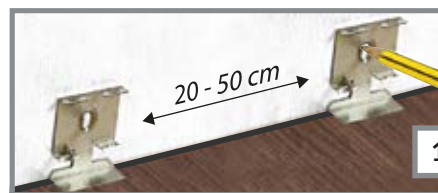

MONTAŻ

klamra mocująca

wkręt i kolek rozporowy Ø6 mm

Łatwy i szybki montaż za pomocą klamer mocujących z możliwością demontażu i powtórnej instalacji.

Łączenie cokołu w narożnikach wewnętrznych, zewnętrznych jak i na długości **nie wymaga zastosowania dodatkowych akcesoriów**.